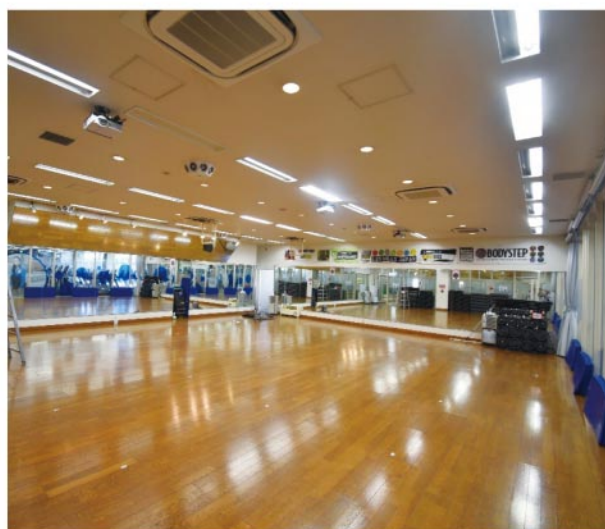

## 撮影スポット⑤ スポーツクラブオツソ

### フィットネスゾーン:ランニングマシン・ジム全景(上部写真)

■ コロナ感染防止の為、マシン間に透明フィルムの衝立アリ。

■ 撮影時は原状回復を前提に衝立の撤去可。

(右下写真では衝立の足が残っておりますがこちらも撤去可能です)

衝立  
撤去

TOPYREC  
PLAZA

## 撮影スポット⑤ スポーツクラブオッソ

フィットネスゾーン:スタジオ(大) ※小スタジオもあり。3スタジオ

■ ホットヨガ仕様のヒーターがあり、38度まで設定可。

■ 映像演出可能。

その他:受付・プライベートゴルフレンジ

■ 受付 ■ 打席は2つのみのゴルフ練習場

TOPYREC  
PLAZA

## 撮影スポット⑤ スポーツクラブオッソ