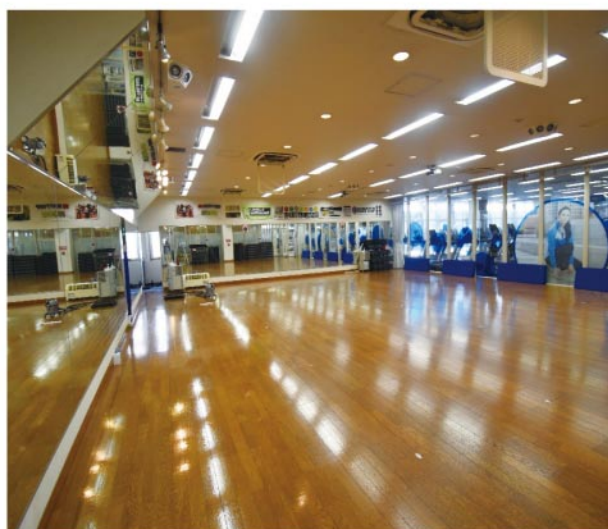

## 撮影スポット⑤ スポーツクラブオツソ

### フィットネスゾーン:ランニングマシン・ジム全景(上部写真)

■ コロナ感染防止の為、マシン間に透明フィルムの衝立アリ。

■ 撮影時は原状回復を前提に衝立の撤去可。

(右下写真では衝立の足が残っておりますがこちらも撤去可能です)

衝立  
撤去

TOPYREC  
PLAZA

## 撮影スポット⑤ スポーツクラブオッソ

フィットネスゾーン:スタジオ(大) ※小スタジオもあり。3スタジオ

■ ホットヨガ仕様のヒーターがあり、38度まで設定可。

■ 映像演出可能。

その他:受付・プライベートゴルフレンジ

■ 受付 ■ 打席は2つのみのゴルフ練習場

TOPYREC  
PLAZA