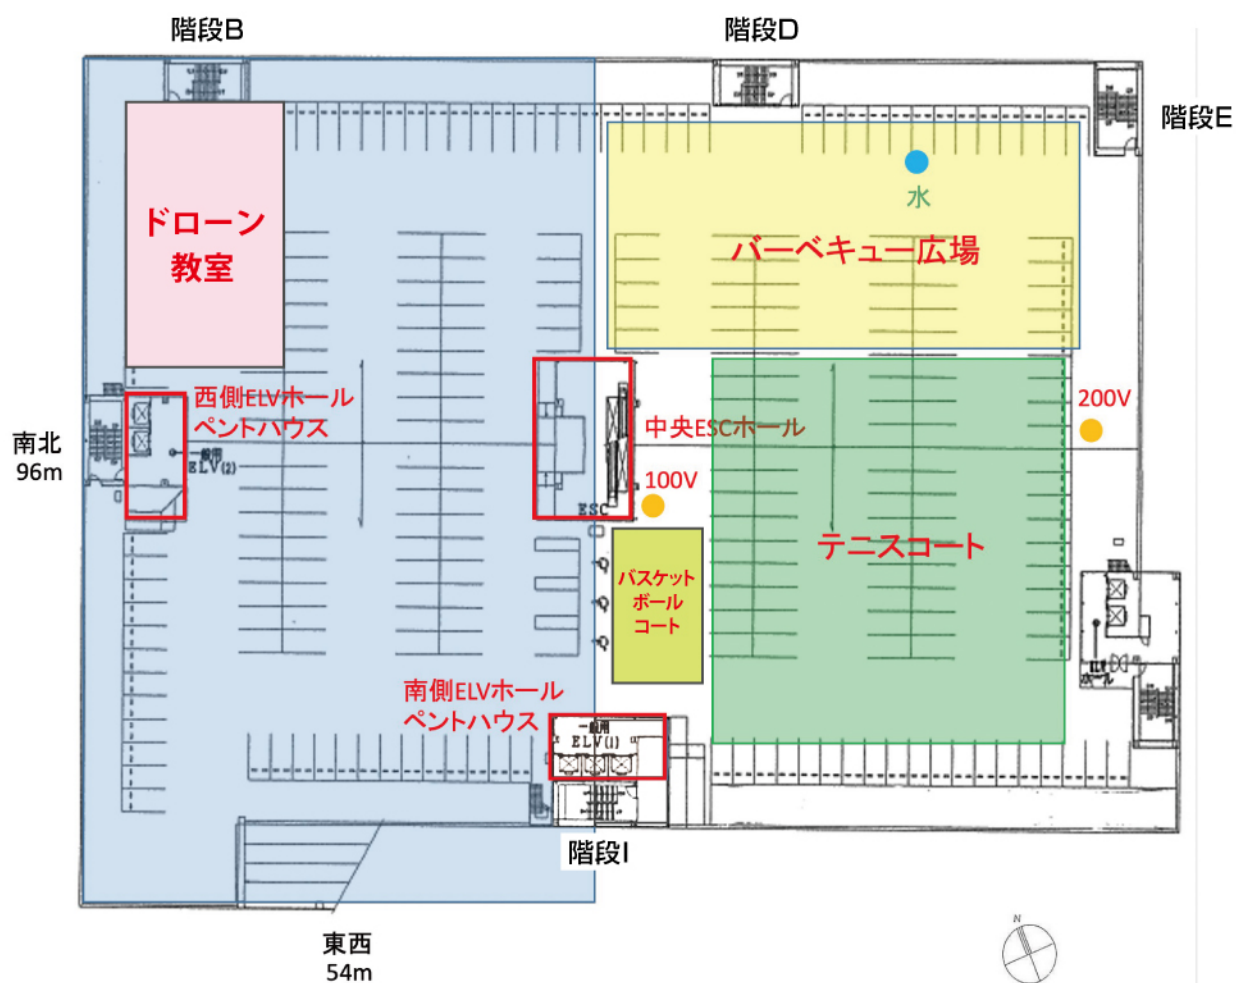

撮影スポット① 屋上駐車場

スポットの特徴

- 青いゾーンでの撮影が可能。
  機材車、スタッフ待機場所等は青いゾーン内をお願いします。
- 青いゾーンには一般車両を駐車させないように措置します。
- 撮影前日以前から駐車している車両は排除できないことをご了解のうえ、
  青いゾーンからお客様が車両を移動させる場合にはご協力をお願いします。
- 平日は24時間撮影可。土日祝祭日はPM9時～翌AM9時撮影可。応相談。