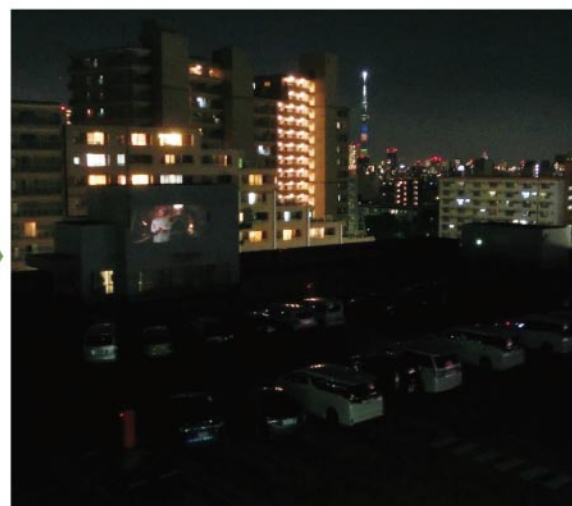

# 撮影スポット① 屋上駐車場

## 屋上駐車場(夕/夜)

屋上駐車場(夕)

撮影日時 8月1日(午後7時)

当該写真はドライブインシアターの様子。

屋上駐車場(夜)

撮影日時 8月1日(午後7時)

ドライブインシアター上映中につき  
照明は消灯。

TOPYREC  
PLAZA

## 撮影スポット② 5F立体駐車場