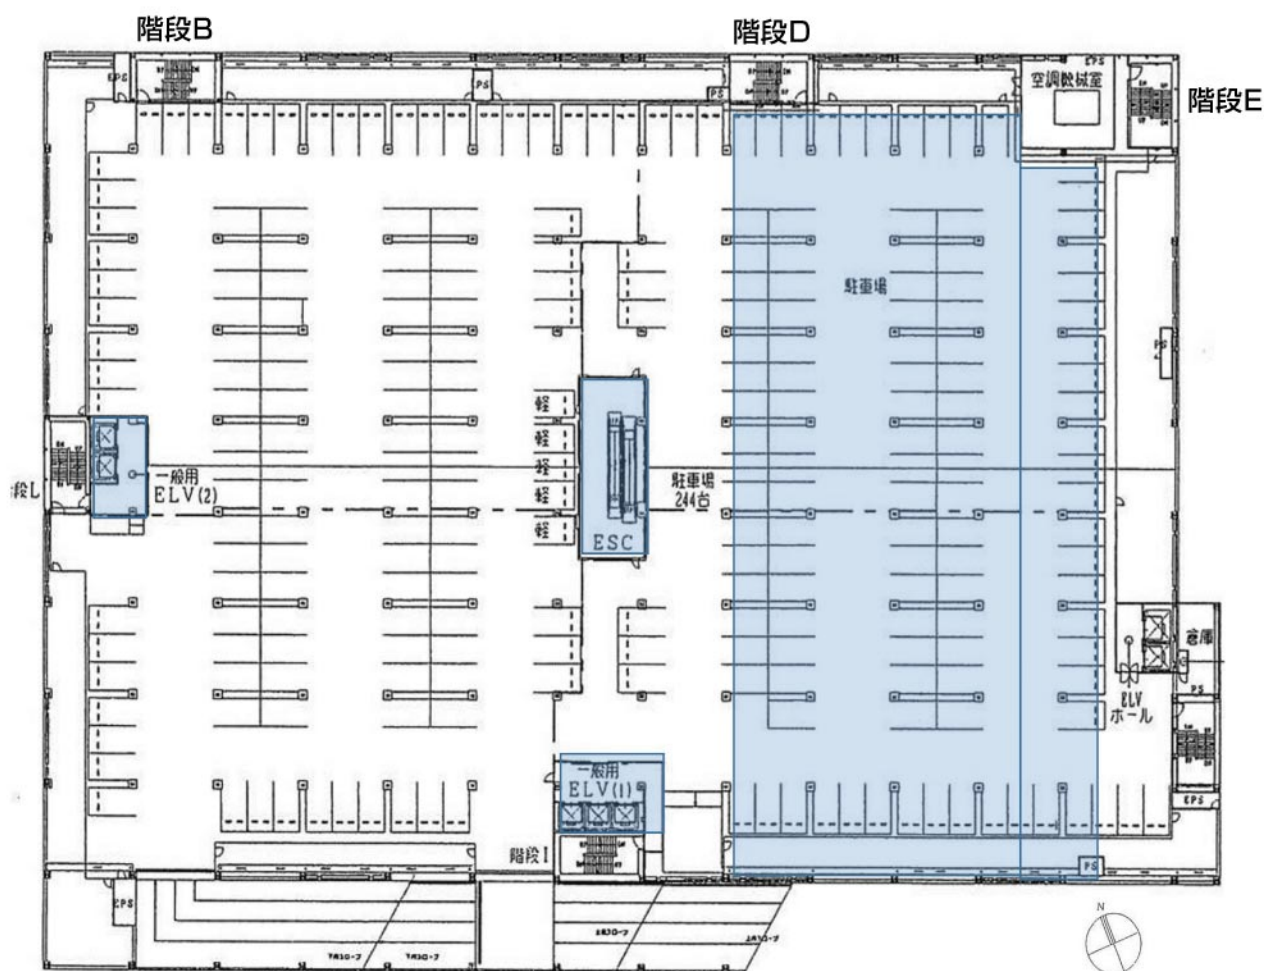

撮影スポット② 5F立体駐車場

スポットの特徴

- 屋根下なので天候に左右されない。
- 青いゾーンを撮影区画とします。機材車、スタッフ待機場所等は青いゾーン内をお願いします。
- 撮影前日以前から駐車している車両は排除できないことをご了解のうえご利用ください。
  青いゾーンからお客様が車両を移動させる場合にはご協力をお願いします。