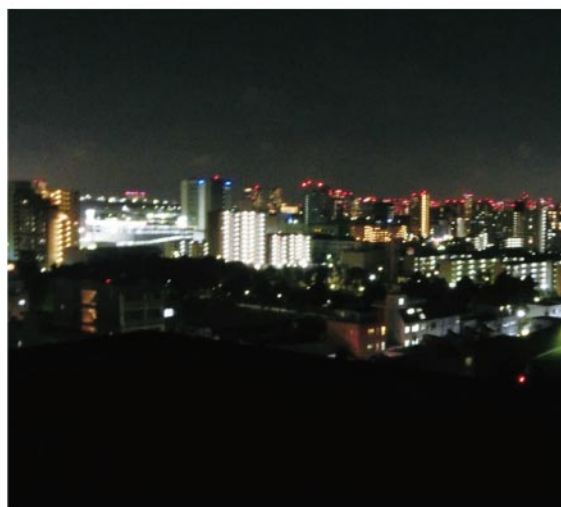

# 撮影スポット① 屋上駐車場

## 屋上駐車場(夕/夜)

屋上駐車場(夕)

撮影日時 8月1日(午後7時)

当該写真はドライブインシアターの様子。

屋上駐車場(夜)

撮影日時 8月1日(午後7時)

ドライブインシアター上映中につき  
照明は消灯。

TOPYREC  
PLAZA

## 撮影スポット② 5F立体駐車場