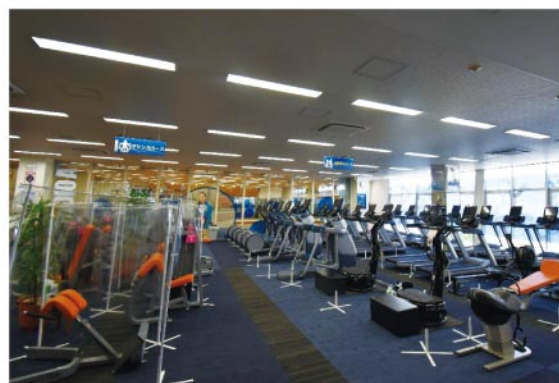

撮影スポット⑤ スポーツクラブオツソ

フィットネスゾーン:ランニングマシン・ジム全景(上部写真)

■ コロナ感染防止の為、マシン間に透明フィルムの衝立アリ。

■ 撮影時は原状回復を前提に衝立の撤去可。

(右下写真では衝立の足が残っておりますがこちらも撤去可能です)

衝立
撤去

TOPYREC
PLAZA