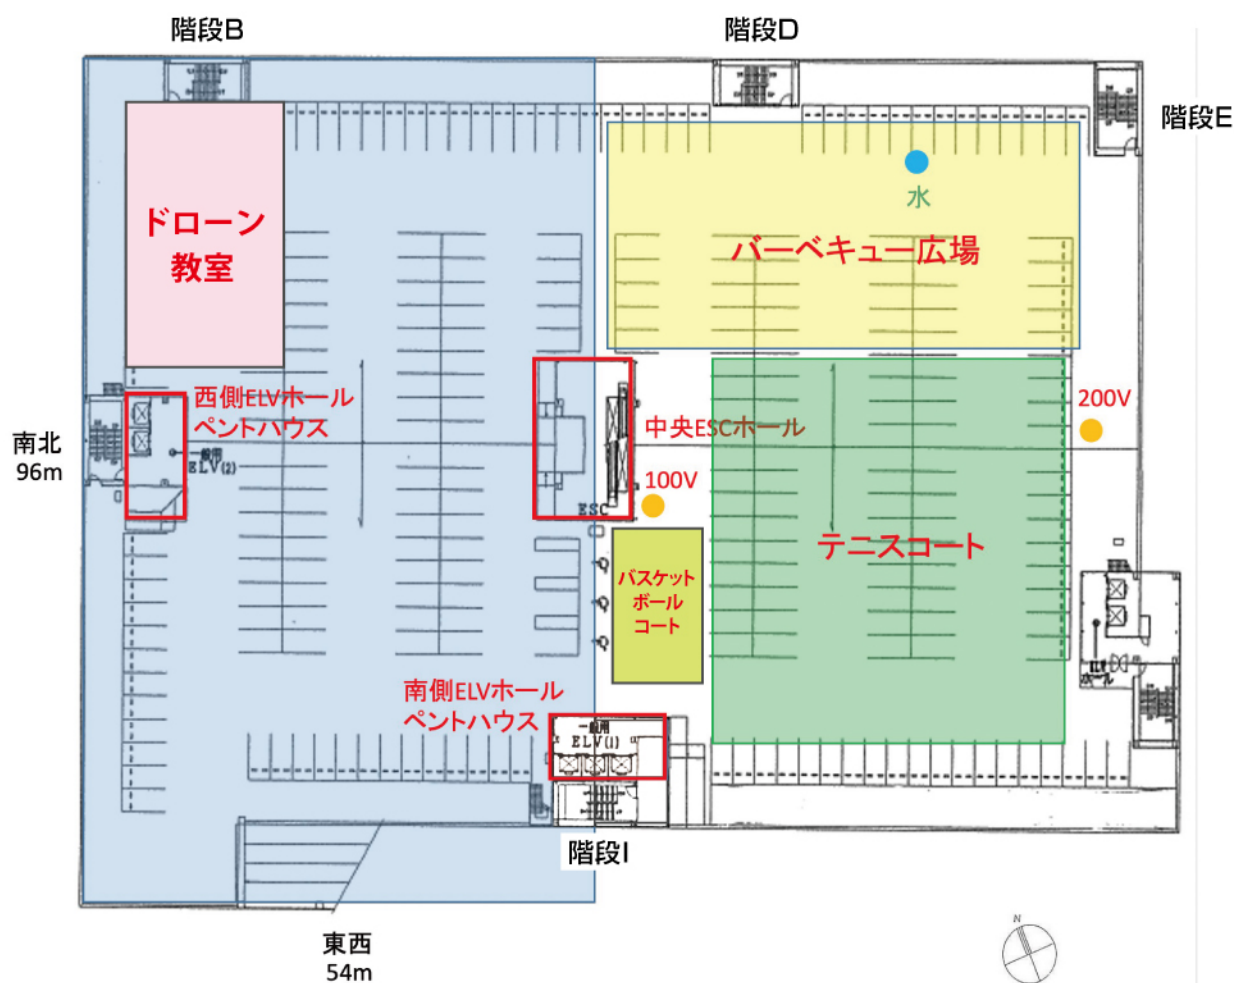

スチール撮影・映像制作関係者の皆さま必見

ロケトピ

屋上にある約5,000㎡の駐車場と遊歩道、
フィットネスジム・プールも撮影可能です!

今すぐ撮影したい!
ご相談ください!

土日撮影
ご相談ください!

24時間OK!

施設の特徴

- 大型商業施設の屋上・立体駐車場で撮影可能。
- 約5,000㎡の屋上駐車場では、交渉次第で貸切で撮影も可能。
ドラマやCM、ミュージックビデオの撮影で利用されています。
過去には「ライブステージ」「建築現場」などの大型セットを構築した実績もあります。
- 立体駐車場は、スチール・CM中心に人気あり。
- 深夜・早朝の撮影も案件により受入れ可能なので、ぜひ、ご相談ください。
- ドローンでの撮影、雨降らし可。スケボー、自転車等に乗っているシーンも撮れます。
- フィットネスジム、プールの受入れも開始!多種多様なマシンが撮影可能です。

TOPYREC
PLAZA

撮影スポット① 屋上駐車場

スポットの特徴

- 青いゾーンでの撮影が可能。
機材車、スタッフ待機場所等は青いゾーン内をお願いします。
- 青いゾーンには一般車両を駐車させないように措置します。
- 撮影前日以前から駐車している車両は排除できないことをご了解のうえ、
青いゾーンからお客様が車両を移動させる場合にはご協力をお願いします。
- 平日は24時間撮影可。土日祝祭日はPM9時～翌AM9時撮影可。応相談。

TOPYREC
PLAZA

撮影スポット① 屋上駐車場

屋上駐車場(昼)

- 大型構築物設置可。(過去事例:ライブのステージ、建築現場の足場など)
- スモークはご相談ください。 ■ ドローン可。
- 照明は随時点灯消灯可(夜間早朝)。
- 電気(100V・200V)あり。 ■ 水道あり。

TOPYREC
PLAZA

撮影スポット① 屋上駐車場

屋上駐車場(ペントハウス屋上)

※原則撮影不可。撮影機材持込可。要落下防止対策。

TOPYREC
PLAZA

撮影スポット① 屋上駐車場

屋上駐車場(夕/夜)

屋上駐車場(夕)

撮影日時 8月1日(午後7時)

当該写真はドライブインシアターの様子。

屋上駐車場(夜)

撮影日時 8月1日(午後7時)