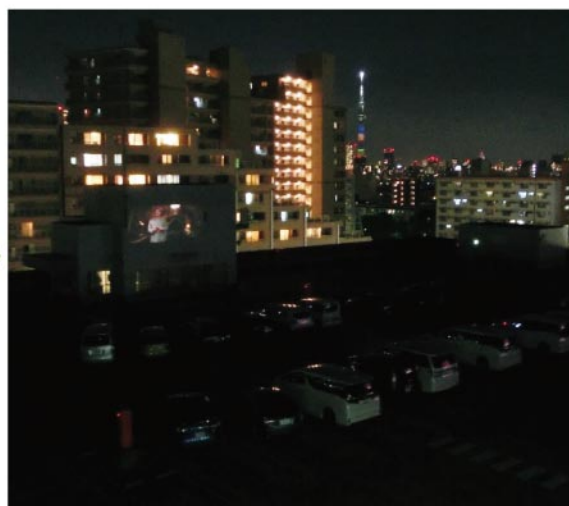

スチール撮影・映像制作関係者の皆さま必見

ロケトピ

屋上にある約5,000㎡の駐車場と遊歩道、
フィットネスジム・プールも撮影可能です!

今すぐ撮影したい!
ご相談ください!

土日撮影
ご相談ください!

24時間OK!

施設の特徴

- 大型商業施設の屋上・立体駐車場で撮影可能。
- 約5,000㎡の屋上駐車場では、交渉次第で貸切で撮影も可能。
ドラマやCM、ミュージックビデオの撮影で利用されています。
過去には「ライブステージ」「建築現場」などの大型セットを構築した実績もあります。
- 立体駐車場は、スチール・CM中心に人気あり。
- 深夜・早朝の撮影も案件により受入れ可能なので、ぜひ、ご相談ください。
- ドローンでの撮影、雨降らし可。スケボー、自転車等に乗っているシーンも撮れます。
- フィットネスジム、プールの受入れも開始!多種多様なマシンが撮影可能です。

TOPYREC
PLAZA

撮影スポット① 屋上駐車場

屋上駐車場(夕/夜)

屋上駐車場(夕)

撮影日時 8月1日(午後7時)

当該写真はドライブインシアターの様子。

屋上駐車場(夜)

撮影日時 8月1日(午後7時)

ドライブインシアター上映中につき
照明は消灯。

TOPYREC
PLAZA

撮影スポット② 5F立体駐車場

スポットの特徴

- 屋根下なので天候に左右されない。
- 青いゾーンを撮影区画とします。機材車、スタッフ待機場所等は青いゾーン内をお願いします。
- 撮影前日以前から駐車している車両は排除できないことをご了解のうえご利用ください。
青いゾーンからお客様が車両を移動させる場合にはご協力をお願いします。