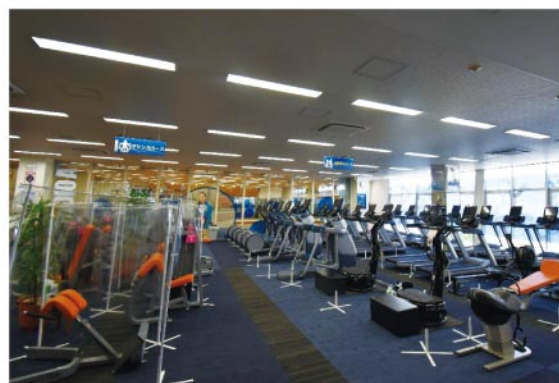

TOPYREC
PLAZA

撮影スポット⑤ スポーツクラブオツソ

フィットネスゾーン:ランニングマシン・ジム全景(上部写真)

■ コロナ感染防止の為、マシン間に透明フィルムの衝立アリ。

■ 撮影時は原状回復を前提に衝立の撤去可。

(右下写真では衝立の足が残っておりますがこちらも撤去可能です)

衝立
撤去

TOPYREC
PLAZA

撮影スポット⑤ スポーツクラブオッソ

フィットネスゾーン:スタジオ(大) ※小スタジオもあり。3スタジオ

■ ホットヨガ仕様のヒーターがあり、38度まで設定可。

■ 映像演出可能。

その他:受付・プライベートゴルフレンジ

■ 受付 ■ 打席は2つのみのゴルフ練習場

TOPYREC
PLAZA

撮影スポット⑤ スポーツクラブオッソ

フィットネスゾーン:男性更衣室

- 男性更衣室にはタンニング(日焼け)マシンがあります。
タンニングマシンは寝るタイプではありません。立ったままマシンに入室するタイプです。

フィットネスゾーン:風呂

- 風呂はジャクジーです。*写真では気泡発生装置は稼働していません。
サウナもあります。

TOPYREC
PLAZA

撮影スポット⑤ スポーツクラブオッソ

スイムゾーン:25mプール

スイムゾーン:補助プール・プール待合室(2F)