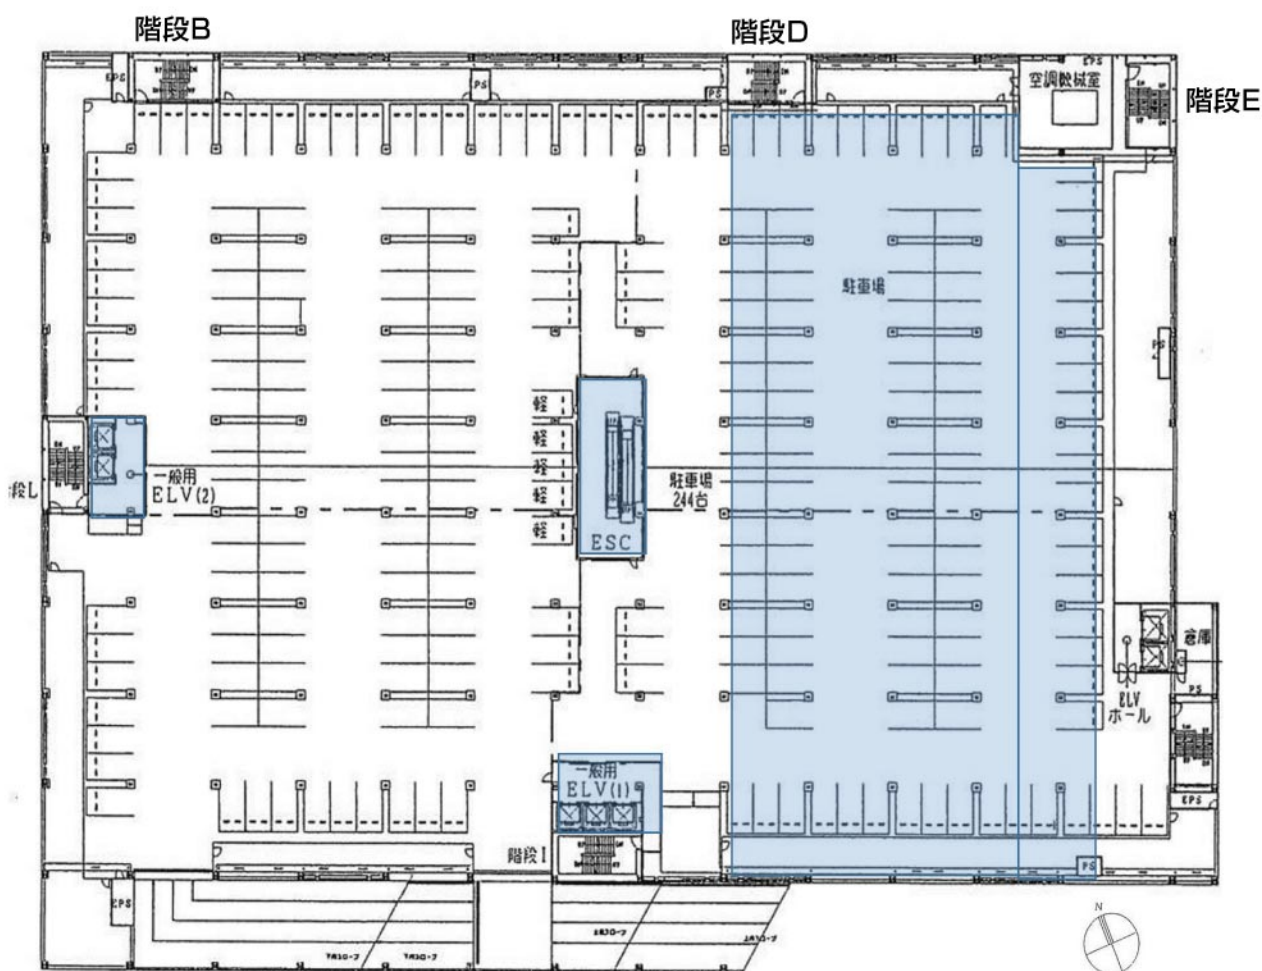

ドライブインシアター上映中につき
照明は消灯。

TOPYREC
PLAZA

撮影スポット② 5F立体駐車場

スポットの特徴

- 屋根下なので天候に左右されない。
- 青いゾーンを撮影区画とします。機材車、スタッフ待機場所等は青いゾーン内をお願いします。
- 撮影前日以前から駐車している車両は排除できないことをご了解のうえご利用ください。
青いゾーンからお客様が車両を移動させる場合にはご協力をお願いします。

撮影スポット② 5F立体駐車場

5F立体駐車場(夜)

TOPYREC
PLAZA

撮影スポット③ 車路スロープ

- スロープは原則として、5F⇔屋上間の直線約30mで撮影可。
- 撮影時はお客様の車両の通行を妨げないこと。

TOPYREC
PLAZA

撮影スポット④ プロムナード

- 施設利用のお客様の通行を妨げない前提で使用可。
- 原状回復を前提に、立看板の撤去可。