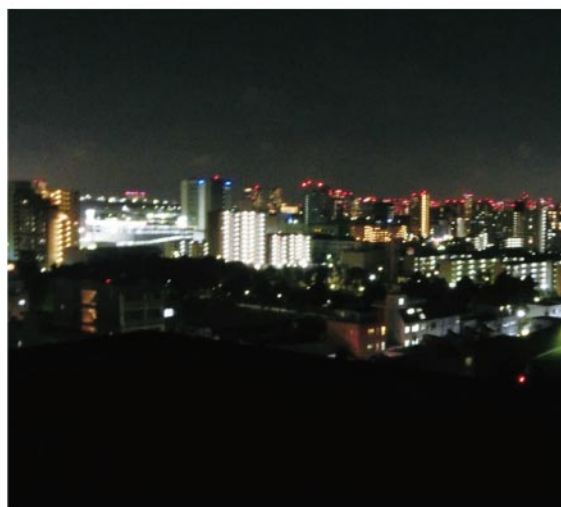

屋上駐車場(夜)

撮影日時 8月1日(午後7時)

ドライブインシアター上映中につき
照明は消灯。