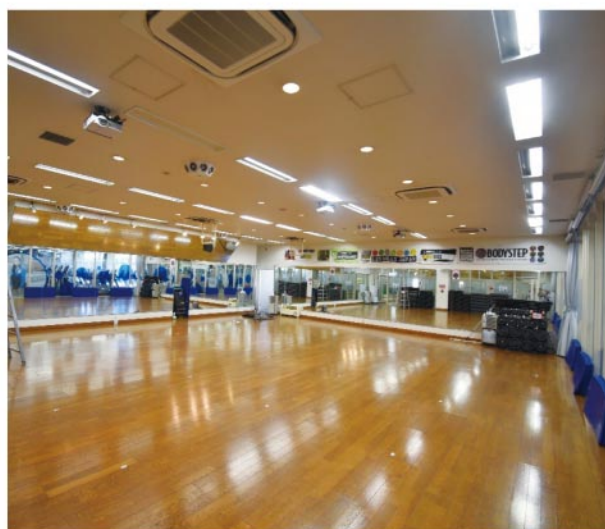

スチール撮影・映像制作関係者の皆さま必見

ロケトピ

屋上にある約5,000㎡の駐車場と遊歩道、
フィットネスジム・プールも撮影可能です!

今すぐ撮影したい!
ご相談ください!

土日撮影
ご相談ください!

24時間OK!

施設の特徴

- 大型商業施設の屋上・立体駐車場で撮影可能。
- 約5,000㎡の屋上駐車場では、交渉次第で貸切で撮影も可能。
ドラマやCM、ミュージックビデオの撮影で利用されています。
過去には「ライブステージ」「建築現場」などの大型セットを構築した実績もあります。
- 立体駐車場は、スチール・CM中心に人気あり。
- 深夜・早朝の撮影も案件により受入れ可能なので、ぜひ、ご相談ください。
- ドローンでの撮影、雨降らし可。スケボー、自転車等に乗っているシーンも撮れます。
- フィットネスジム、プールの受入れも開始!多種多様なマシンが撮影可能です。

TOPYREC
PLAZA

撮影スポット⑤ スポーツクラブオツソ

フィットネスゾーン:ランニングマシン・ジム全景(上部写真)

■ コロナ感染防止の為、マシン間に透明フィルムの衝立アリ。

■ 撮影時は原状回復を前提に衝立の撤去可。

(右下写真では衝立の足が残っておりますがこちらも撤去可能です)

衝立
撤去

TOPYREC
PLAZA

撮影スポット⑤ スポーツクラブオッソ

フィットネスゾーン:スタジオ(大) ※小スタジオもあり。3スタジオ

■ ホットヨガ仕様のヒーターがあり、38度まで設定可。

■ 映像演出可能。

その他:受付・プライベートゴルフレンジ

■ 受付 ■ 打席は2つのみのゴルフ練習場

TOPYREC
PLAZA

撮影スポット⑤ スポーツクラブオッソ

フィットネスゾーン:男性更衣室

- 男性更衣室にはタンニング(日焼け)マシンがあります。
タンニングマシンは寝るタイプではありません。立ったままマシンに入室するタイプです。

フィットネスゾーン:風呂

- 風呂はジャクジーです。*写真では気泡発生装置は稼働していません。
サウナもあります。

TOPYREC
PLAZA

撮影スポット⑤ スポーツクラブオッソ

スイムゾーン:25mプール

スイムゾーン:補助プール・プール待合室(2F)