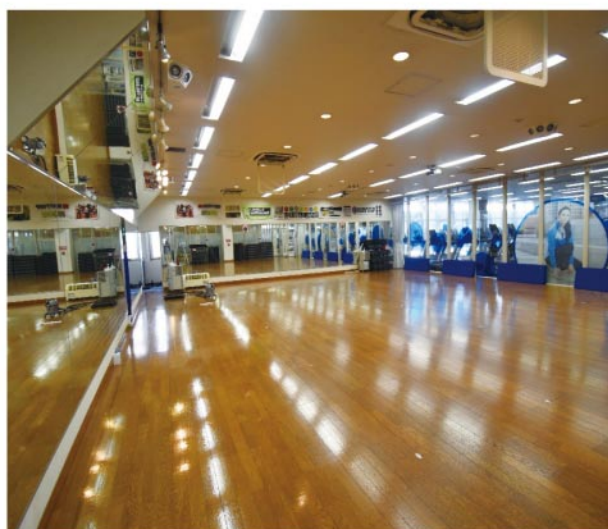

TOPYREC
PLAZA

撮影スポット⑤ スポーツクラブオツソ

フィットネスゾーン:ランニングマシン・ジム全景(上部写真)

■ コロナ感染防止の為、マシン間に透明フィルムの衝立アリ。

■ 撮影時は原状回復を前提に衝立の撤去可。

(右下写真では衝立の足が残っておりますがこちらも撤去可能です)

衝立
撤去

TOPYREC
PLAZA

撮影スポット⑤ スポーツクラブオッソ

フィットネスゾーン:スタジオ(大) ※小スタジオもあり。3スタジオ

■ ホットヨガ仕様のヒーターがあり、38度まで設定可。

■ 映像演出可能。

その他:受付・プライベートゴルフレンジ

■ 受付 ■ 打席は2つのみのゴルフ練習場

TOPYREC
PLAZA

撮影スポット⑤ スポーツクラブオッソ

フィットネスゾーン:男性更衣室

- 男性更衣室にはタンニング(日焼け)マシンがあります。
タンニングマシンは寝るタイプではありません。立ったままマシンに入室するタイプです。

フィットネスゾーン:風呂

- 風呂はジャクジーです。*写真では気泡発生装置は稼働していません。
サウナもあります。

TOPYREC
PLAZA

撮影スポット⑤ スポーツクラブオッソ

スイムゾーン:25mプール

スイムゾーン:補助プール・プール待合室(2F)